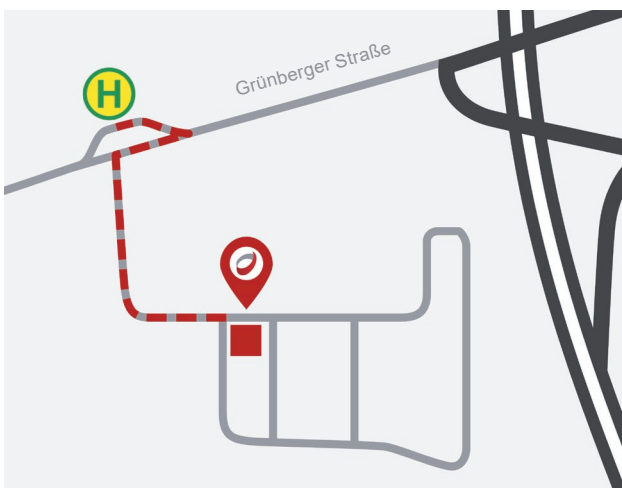

Anfahrtsbeschreibung

Grünbergerstr. 140

Gebäude 606

35394 Gießen

Anfahrt

mit PKW

Anfahrt Richtung Frankfurt

- ▶ Von Gutleutstraße auf die A5
- ▶ A5 bis Gießen folgen
- ▶ Auf A485 Ausfahrt B49 nehmen
- ▶ Rödgener Str./B49 folgen,
bis Grünberger Straße

Anfahrt Richtung Dortmund

- ▶ Von Kleppingstraße bis
Ruhrallee/B54 auf die A45
- ▶ A45 bis Gießen folgen
- ▶ Auf A485 Ausfahrt B49 nehmen
- ▶ Rödgener Str./B49 folgen,
bis Grünberger Straße

Anfahrtsbeschreibung

Grünbergerstr. 140

Gebäude 606

35394 Gießen

- Gießen Bahnhof
- Bushaltestelle Gießen Friedrichstraße

Anfahrt

mit Bus/Bahn

ab Gießen Bahnhof

Bus 1 Richtung Rödgen

Verkehrt im 15-Minuten-Takt

- Bushaltestelle Gießen Waldstadion
- Firmengebäude COMP.net GmbH

- Gießen Friedrichstraße
- Liebigstraße
- Johanneskirche
- Berliner Platz
- Wolfstraße
- Volkshalle
- Gießen Waldstadion