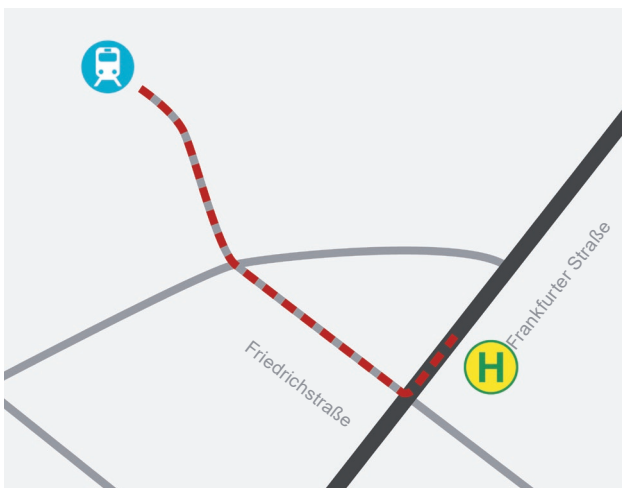

Anfahrtsbeschreibung

Grünbergerstr. 140

Gebäude 606

35394 Gießen

Anfahrt

mit PKW

Anfahrt Richtung Frankfurt

- ▶ Von Gutleutstraße auf die A5
- ▶ A5 bis Gießen folgen
- ▶ Auf A485 Ausfahrt B49 nehmen
- ▶ Rödgener Str./B49 folgen,
bis Grünberger Straße

Anfahrt Richtung Dortmund

- ▶ Von Kleppingstraße bis
Ruhrallee/B54 auf die A45
- ▶ A45 bis Gießen folgen
- ▶ Auf A485 Ausfahrt B49 nehmen
- ▶ Rödgener Str./B49 folgen,
bis Grünberger Straße

Anfahrtsbeschreibung

Grünbergerstr. 140

Gebäude 606

35394 Gießen

- Gießen Bahnhof
- Bushaltestelle Gießen Friedrichstraße

Anfahrt

mit Bus/Bahn

ab Gießen Bahnhof

Bus 1 Richtung Rödgen

Verkehrt im 15-Minuten-Takt

- Bushaltestelle Gießen Waldstadion
- Firmengebäude COMP.net GmbH

- Gießen Friedrichstraße
- Liebigstraße
- Johanneskirche
- Berliner Platz
- Wolfstraße
- Volkshalle
- Gießen Waldstadion