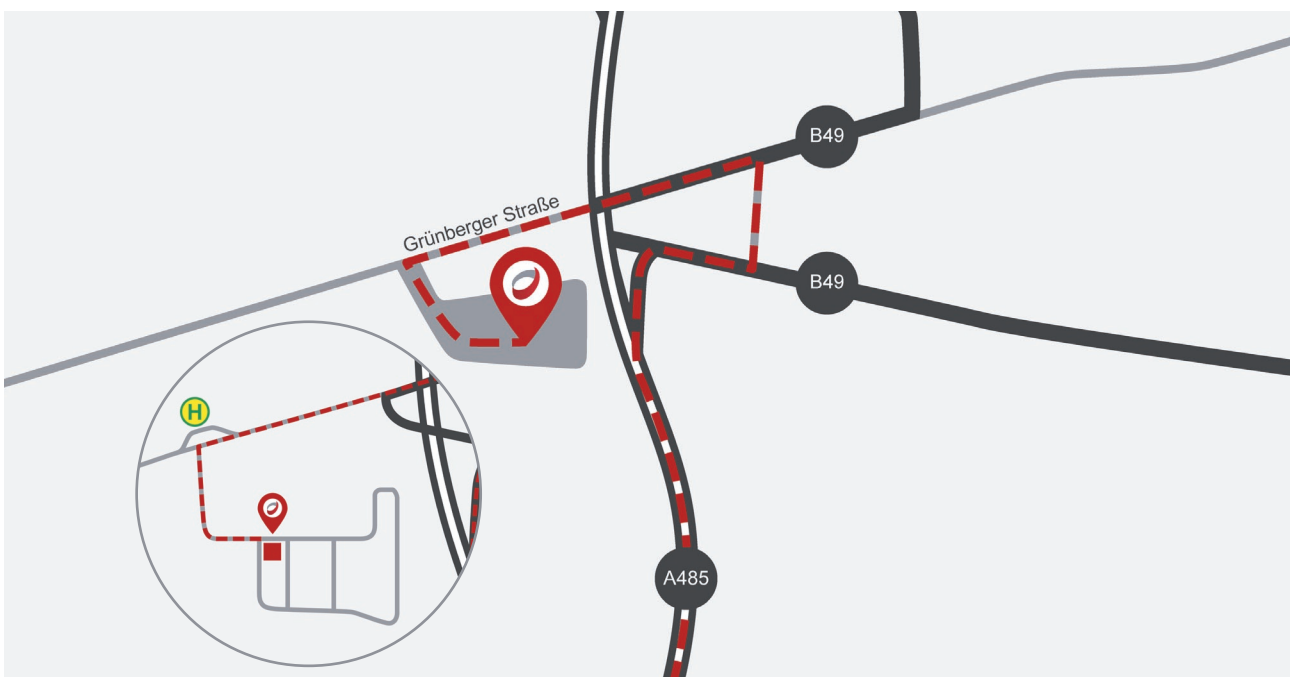

Anfahrtsbeschreibung

Grünbergerstr. 140

Gebäude 606

35394 Gießen

Anfahrt

mit PKW

Anfahrt Richtung Frankfurt

- ▶ Von Gutleutstraße auf die A5
- ▶ A5 bis Gießen folgen
- ▶ Auf A485 Ausfahrt B49 nehmen
- ▶ Rödgener Str./B49 folgen,
bis Grünberger Straße

Anfahrt Richtung Dortmund

- ▶ Von Kleppingstraße bis
Ruhrallee/B54 auf die A45
- ▶ A45 bis Gießen folgen
- ▶ Auf A485 Ausfahrt B49 nehmen
- ▶ Rödgener Str./B49 folgen,
bis Grünberger Straße

Anfahrtsbeschreibung

Grünbergerstr. 140

Gebäude 606

35394 Gießen

- Gießen Bahnhof
- Bushaltestelle Gießen Friedrichstraße

Anfahrt

mit Bus/Bahn

ab Gießen Bahnhof

Bus 1 Richtung Rödgen

Verkehrt im 15-Minuten-Takt

- Bushaltestelle Gießen Waldstadion
- Firmengebäude COMP.net GmbH

- Gießen Friedrichstraße
- Liebigstraße
- Johanneskirche
- Berliner Platz
- Wolfstraße
- Volkshalle
- Gießen Waldstadion