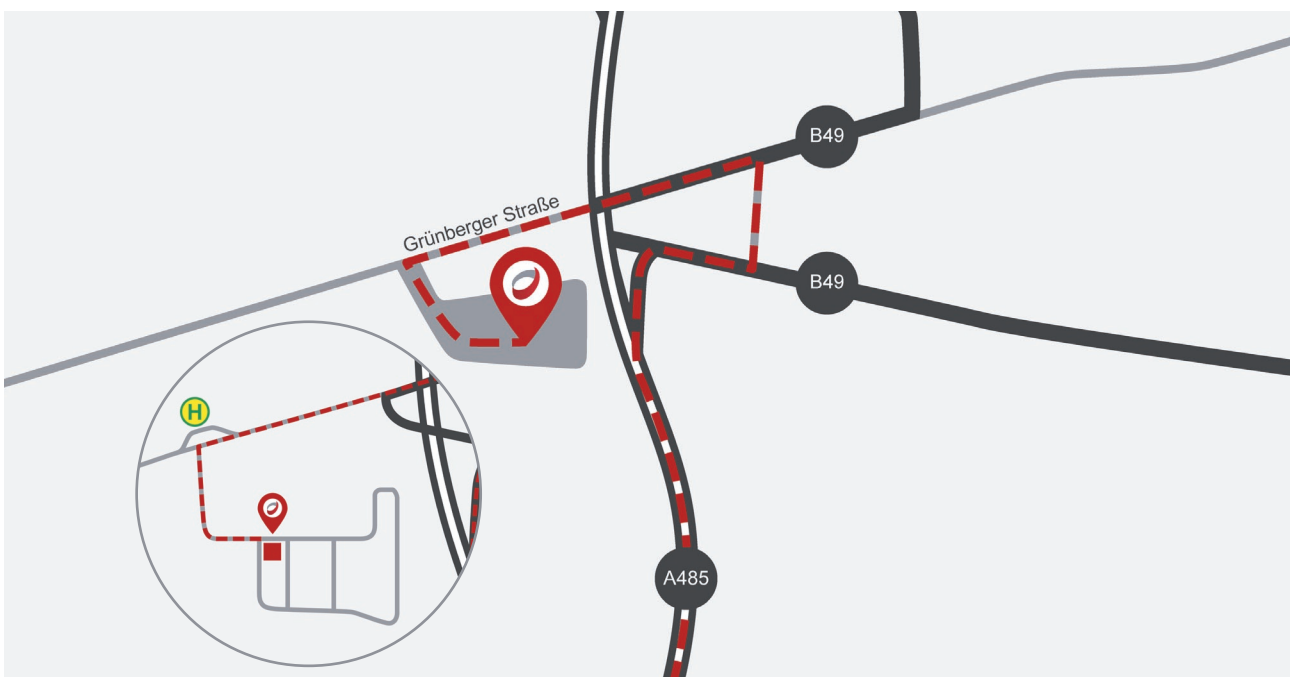

Grünbergerstr. 140

Gebäude 606

35394 Gießen

Anfahrt

mit PKW

Anfahrt aus Richtung Frankfurt

- ▶ Von Gutleutstraße auf die A5
- ▶ A5 bis Gießen folgen
- ▶ Auf A485 Ausfahrt B49 nehmen
- ▶ Rödgener Str./B49 folgen,
bis Grünberger Straße

Anfahrt aus Richtung Dortmund

- ▶ Von Kleppingstraße bis
Ruhrallee/B54 auf die A45
- ▶ A45 bis Gießen folgen
- ▶ Auf A485 Ausfahrt B49 nehmen
- ▶ Rödgener Str./B49 folgen,
bis Grünberger Straße

Anfahrtsbeschreibung

Grünbergerstr. 140

Gebäude 606

35394 Gießen

- Gießen Bahnhof
- Bushaltestelle Gießen Friedrichstraße

Anfahrt

mit Bus/Bahn

ab Gießen Bahnhof

Bus 1 Richtung Rödgen

Verkehrt im 15-Minuten-Takt

- Bushaltestelle Gießen Waldstadion
- Firmengebäude COMP.net GmbH

- Gießen Friedrichstraße
- Liebigstraße
- Johanneskirche
- Berliner Platz
- Wolfstraße
- Volkshalle
- Gießen Waldstadion