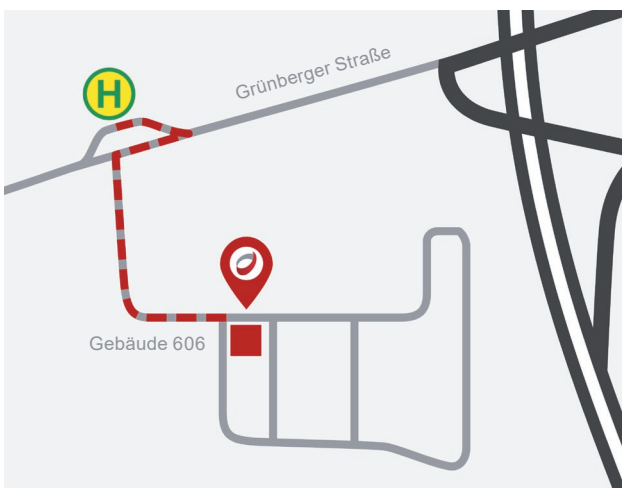

Grünbergerstr. 140

Gebäude 606

35394 Gießen

Anfahrt

mit PKW

Anfahrt aus Richtung Frankfurt

- ▶ Von Gutleutstraße auf die A5
- ▶ A5 bis Gießen folgen
- ▶ Auf A485 Ausfahrt B49 nehmen
- ▶ Rödgener Str./B49 folgen,
bis Grünberger Straße

Anfahrt aus Richtung Dortmund

- ▶ Von Kleppingstraße bis
Ruhrallee/B54 auf die A45
- ▶ A45 bis Gießen folgen
- ▶ Auf A485 Ausfahrt B49 nehmen
- ▶ Rödgener Str./B49 folgen,
bis Grünberger Straße

Anfahrtsbeschreibung

Grünbergerstr. 140

Gebäude 606

35394 Gießen

- Gießen Bahnhof
- Bushaltestelle Gießen Friedrichstraße

Anfahrt

mit Bus/Bahn

ab Gießen Bahnhof

Bus 1 Richtung Rödgen

Verkehrt im 15-Minuten-Takt

- Bushaltestelle Gießen Waldstadion
- Firmengebäude COMP.net GmbH

- Gießen Friedrichstraße
- Liebigstraße
- Johanneskirche
- Berliner Platz
- Wolfstraße
- Volkshalle
- Gießen Waldstadion