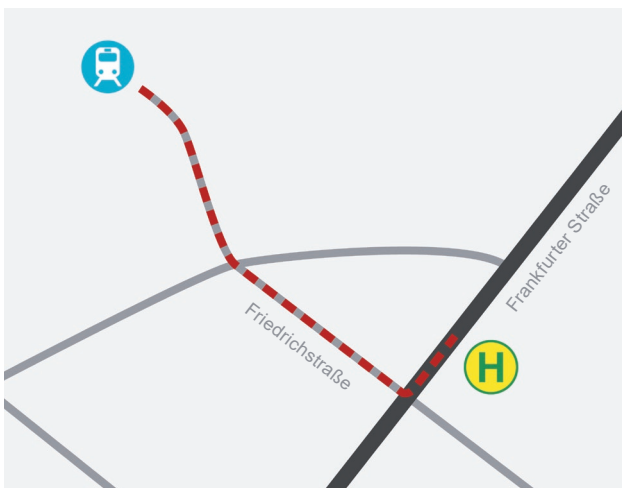

Grünbergerstr. 140

Gebäude 606

35394 Gießen

Anfahrt

mit PKW

Anfahrt aus Richtung Frankfurt

- ▶ Von Gutleutstraße auf die A5
- ▶ A5 bis Gießen folgen
- ▶ Auf A485 Ausfahrt B49 nehmen
- ▶ Rödgener Str./B49 folgen,
bis Grünberger Straße

Anfahrt aus Richtung Dortmund

- ▶ Von Kleppingstraße bis
Ruhrallee/B54 auf die A45
- ▶ A45 bis Gießen folgen
- ▶ Auf A485 Ausfahrt B49 nehmen
- ▶ Rödgener Str./B49 folgen,
bis Grünberger Straße

Anfahrtsbeschreibung

Grünbergerstr. 140

Gebäude 606

35394 Gießen

- Gießen Bahnhof
- Bushaltestelle Gießen Friedrichstraße

Anfahrt

mit Bus/Bahn

ab Gießen Bahnhof

Bus 1 Richtung Rödgen

Verkehrt im 15-Minuten-Takt

- Bushaltestelle Gießen Waldstadion
- Firmengebäude COMP.net GmbH

- Gießen Friedrichstraße
- Liebigstraße
- Johanneskirche
- Berliner Platz
- Wolfstraße
- Volkshalle
- Gießen Waldstadion